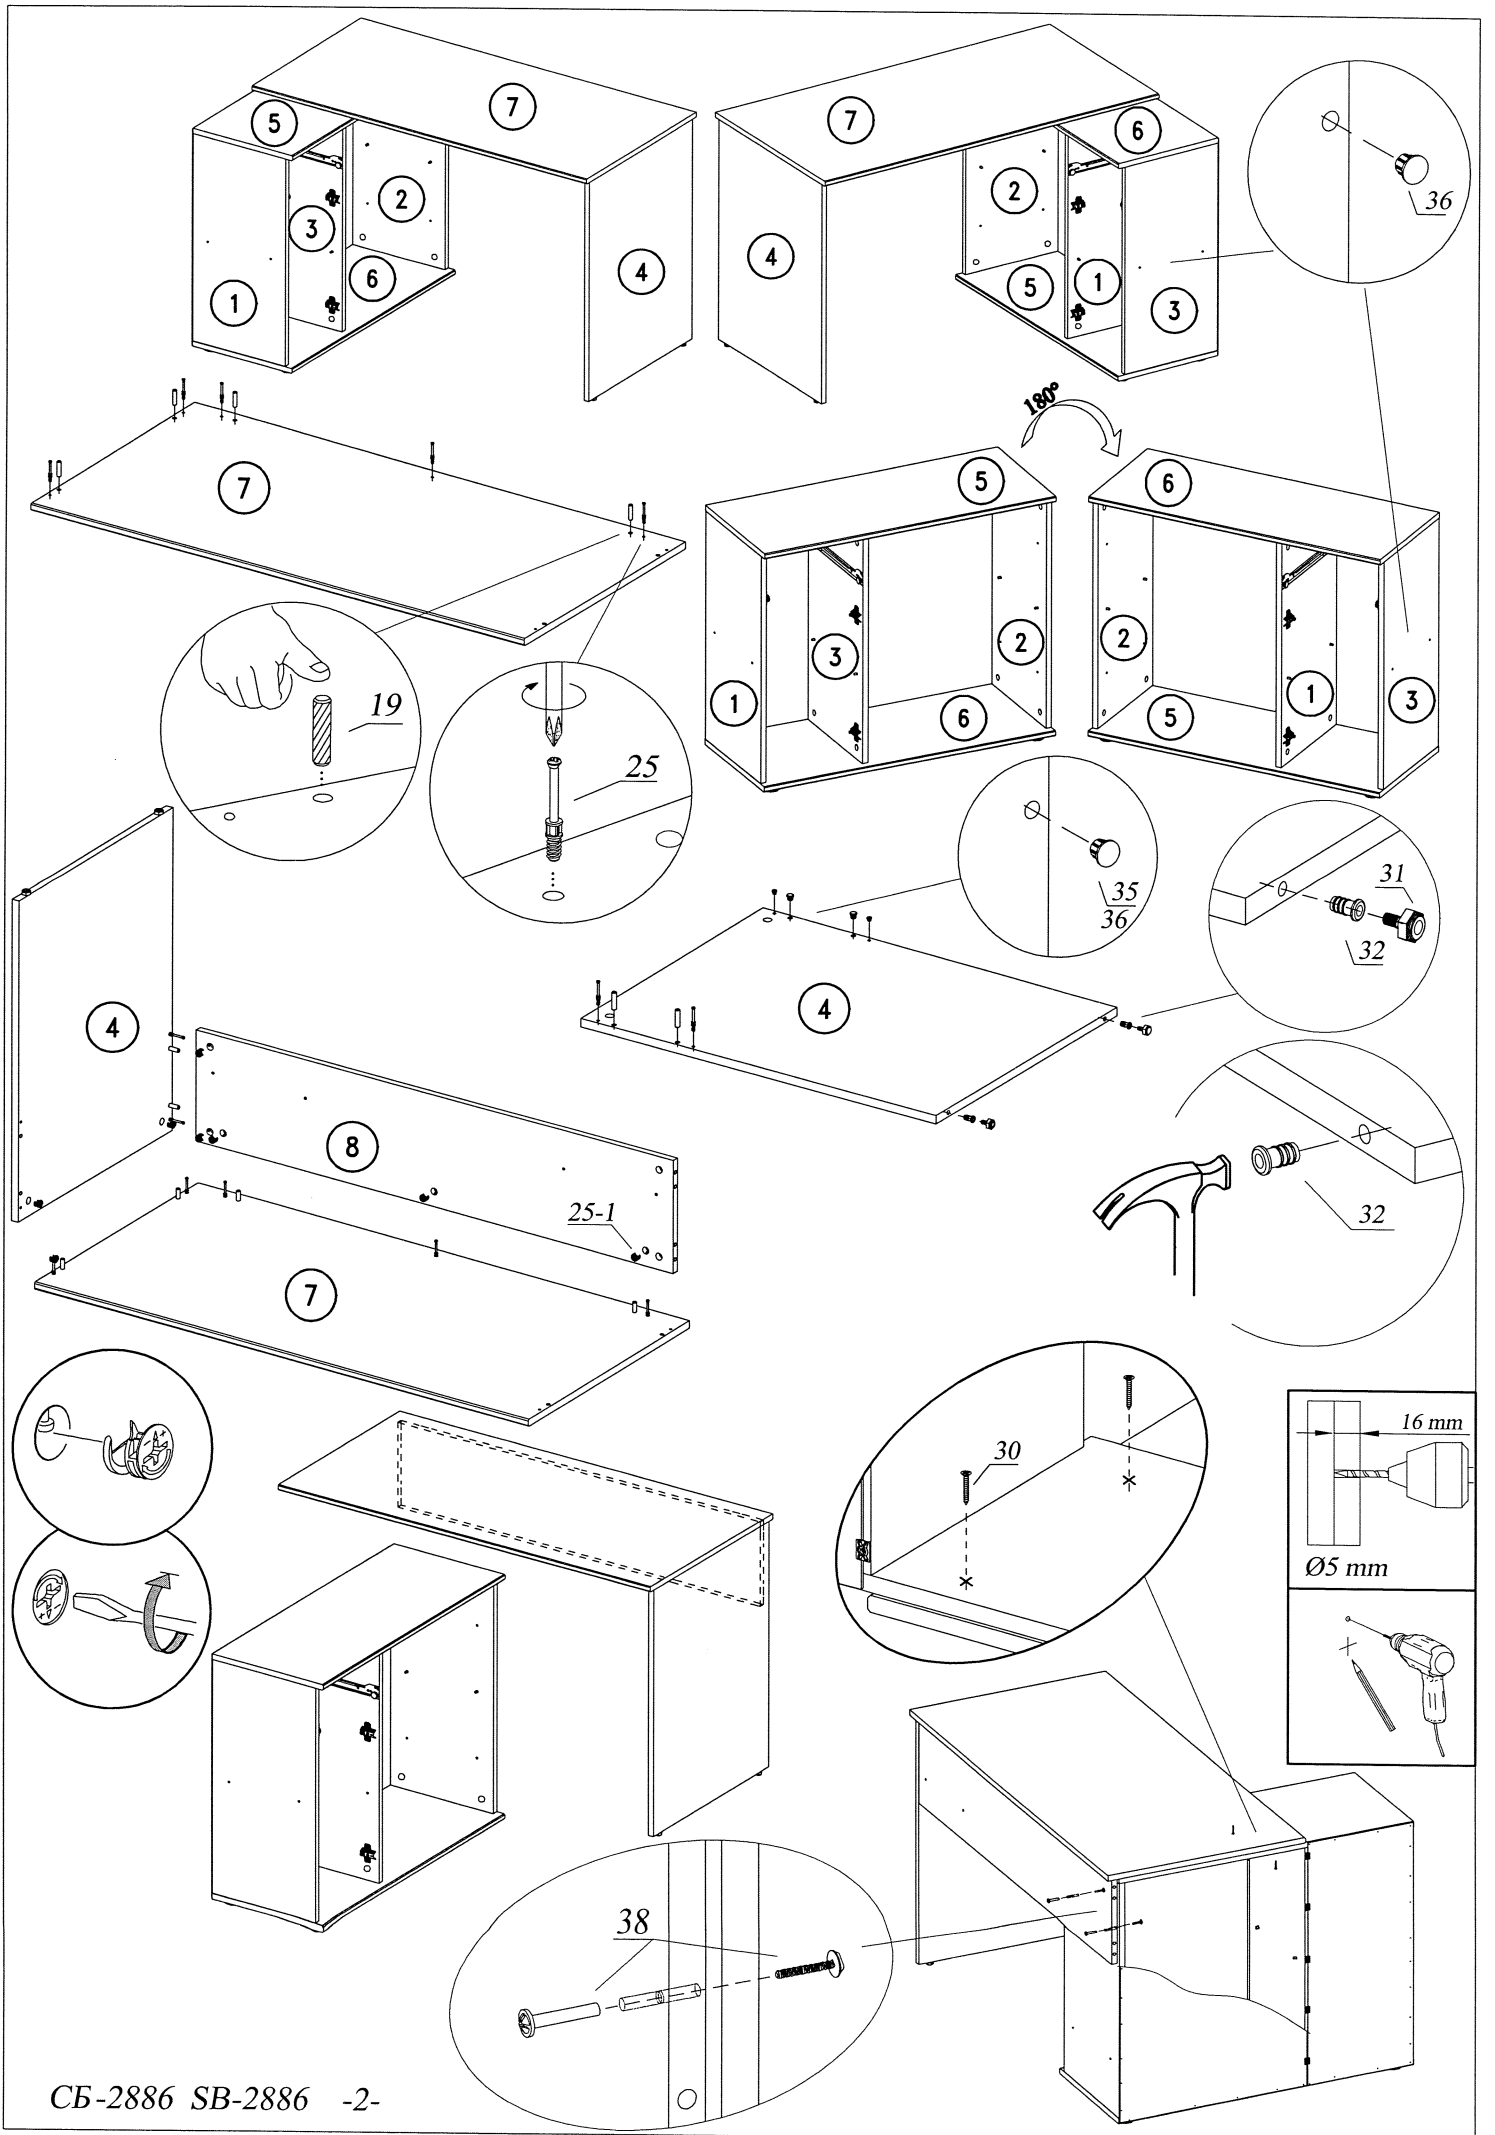

Стол-тумба
"Мамбо" СБ-2886
"Мамбо" SB-2886

1	680x330x16	1
2	680x330x16	1
3	680x330x16	1
4	717x554x16	1
5	355x880x16	1
6	355x880x16	1
7	1190x590x16	1
8	250x1156x16	1
9	310x292x16	1
10	310x538x16	1
11	504x320x16	1
17	708x314x3	1
18	708x560x3	1

19 8x30 22	20 1.6x25 27	21 4x13 12	22 4x35 2	23 3x18 5	24 3.5x25 4
25 23	25-1 23	26 23	27 L=300 1	28 2	29 ∅45x15 4
30 4x25 6	31 2	32 2	33 8	34 5	35 ∅8x8 2
36 ∅5x5 8	37 2	38 2	39 ∅7x1.5 2		

12	166x320x16	1
13	300x115x16	1
14	300x115x16	1
15	234x94x16	1
16	304x245x3	1