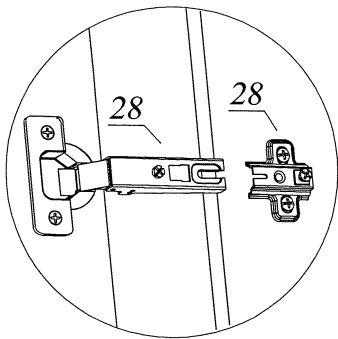

Стол-тумба
"Мамбо" СБ-2886
"Мамбо" SB-2886

1	680x330x16	1
2	680x330x16	1
3	680x330x16	1
4	717x554x16	1
5	355x880x16	1
6	355x880x16	1
7	1190x590x16	1
8	250x1156x16	1
9	310x292x16	1
10	310x538x16	1
11	504x320x16	1
17	708x314x3	1
18	708x560x3	1

19 8x30 22	20 1.6x25 27	21 4x13 12	22 4x35 2	23 3x18 5	24 3.5x25 4
25 23	25-1 23	26 23	27 L=300 1	28 2	29 ∅45x15 4
30 4x25 6	31 2	32 2	33 8	34 5	35 ∅8x8 2
36 ∅5x5 8	37 2	38 2	39 ∅7x1.5 2		

12	166x320x16	1
13	300x115x16	1
14	300x115x16	1
15	234x94x16	1
16	304x245x3	1